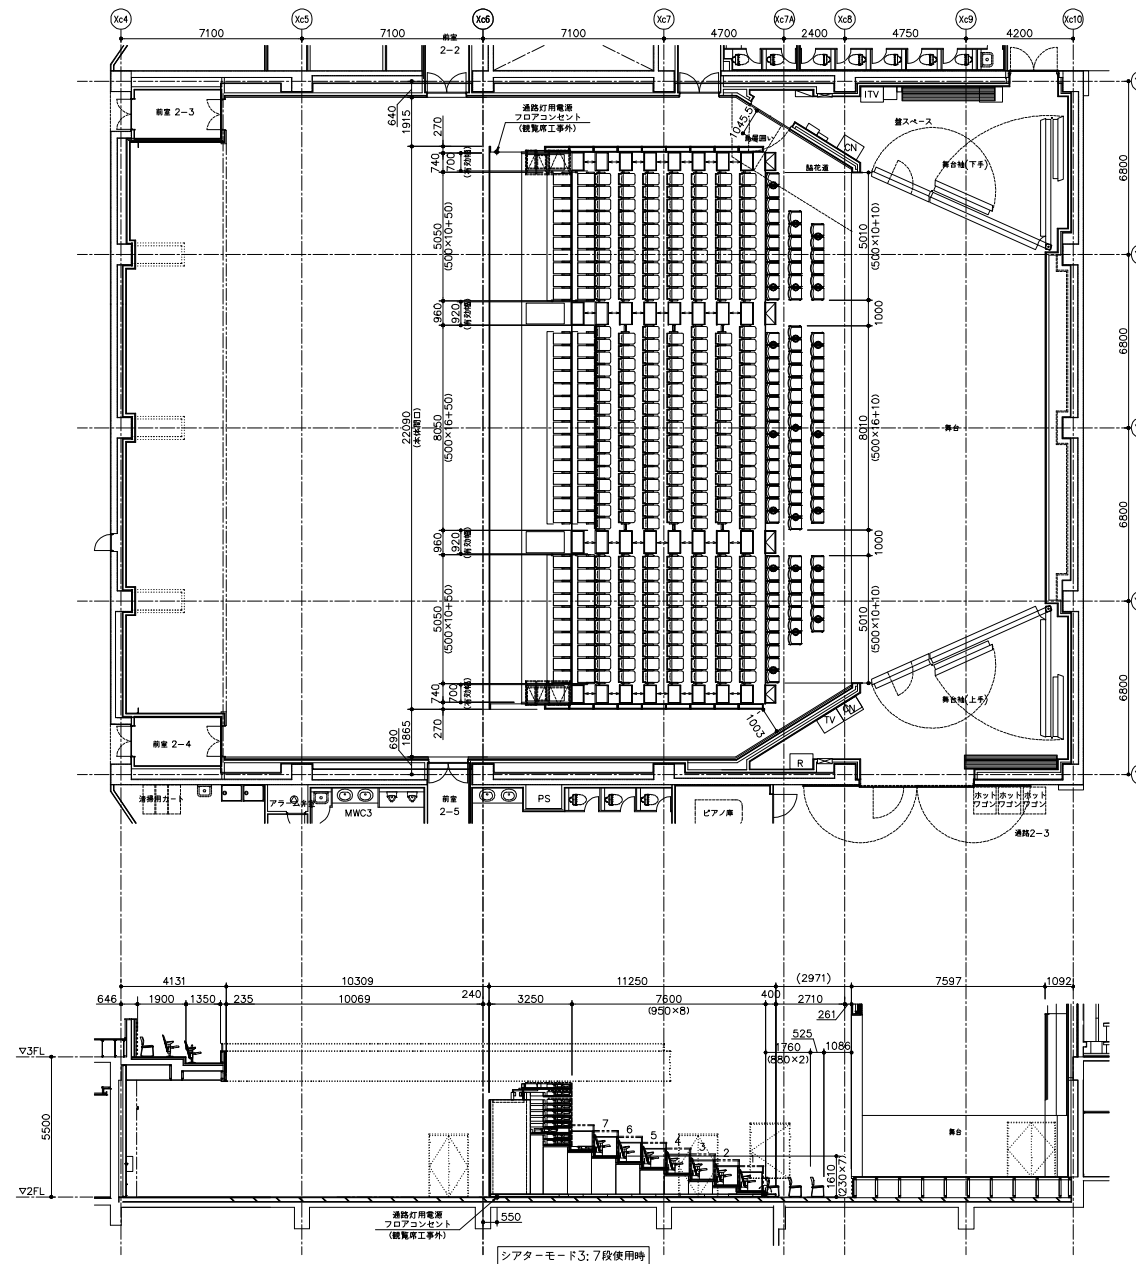

# シアターモード3

数量表

1階 電動式移動観覧席	249 席
スタッキングチェア	92 席
合計	341 席

SSプラザせんだい  
 電動式移動観覧席 配置図 (シアターモード3 : 7段展開)

※計画段階のため、今後変更となる可能性があります。 2020. 6. 1改定