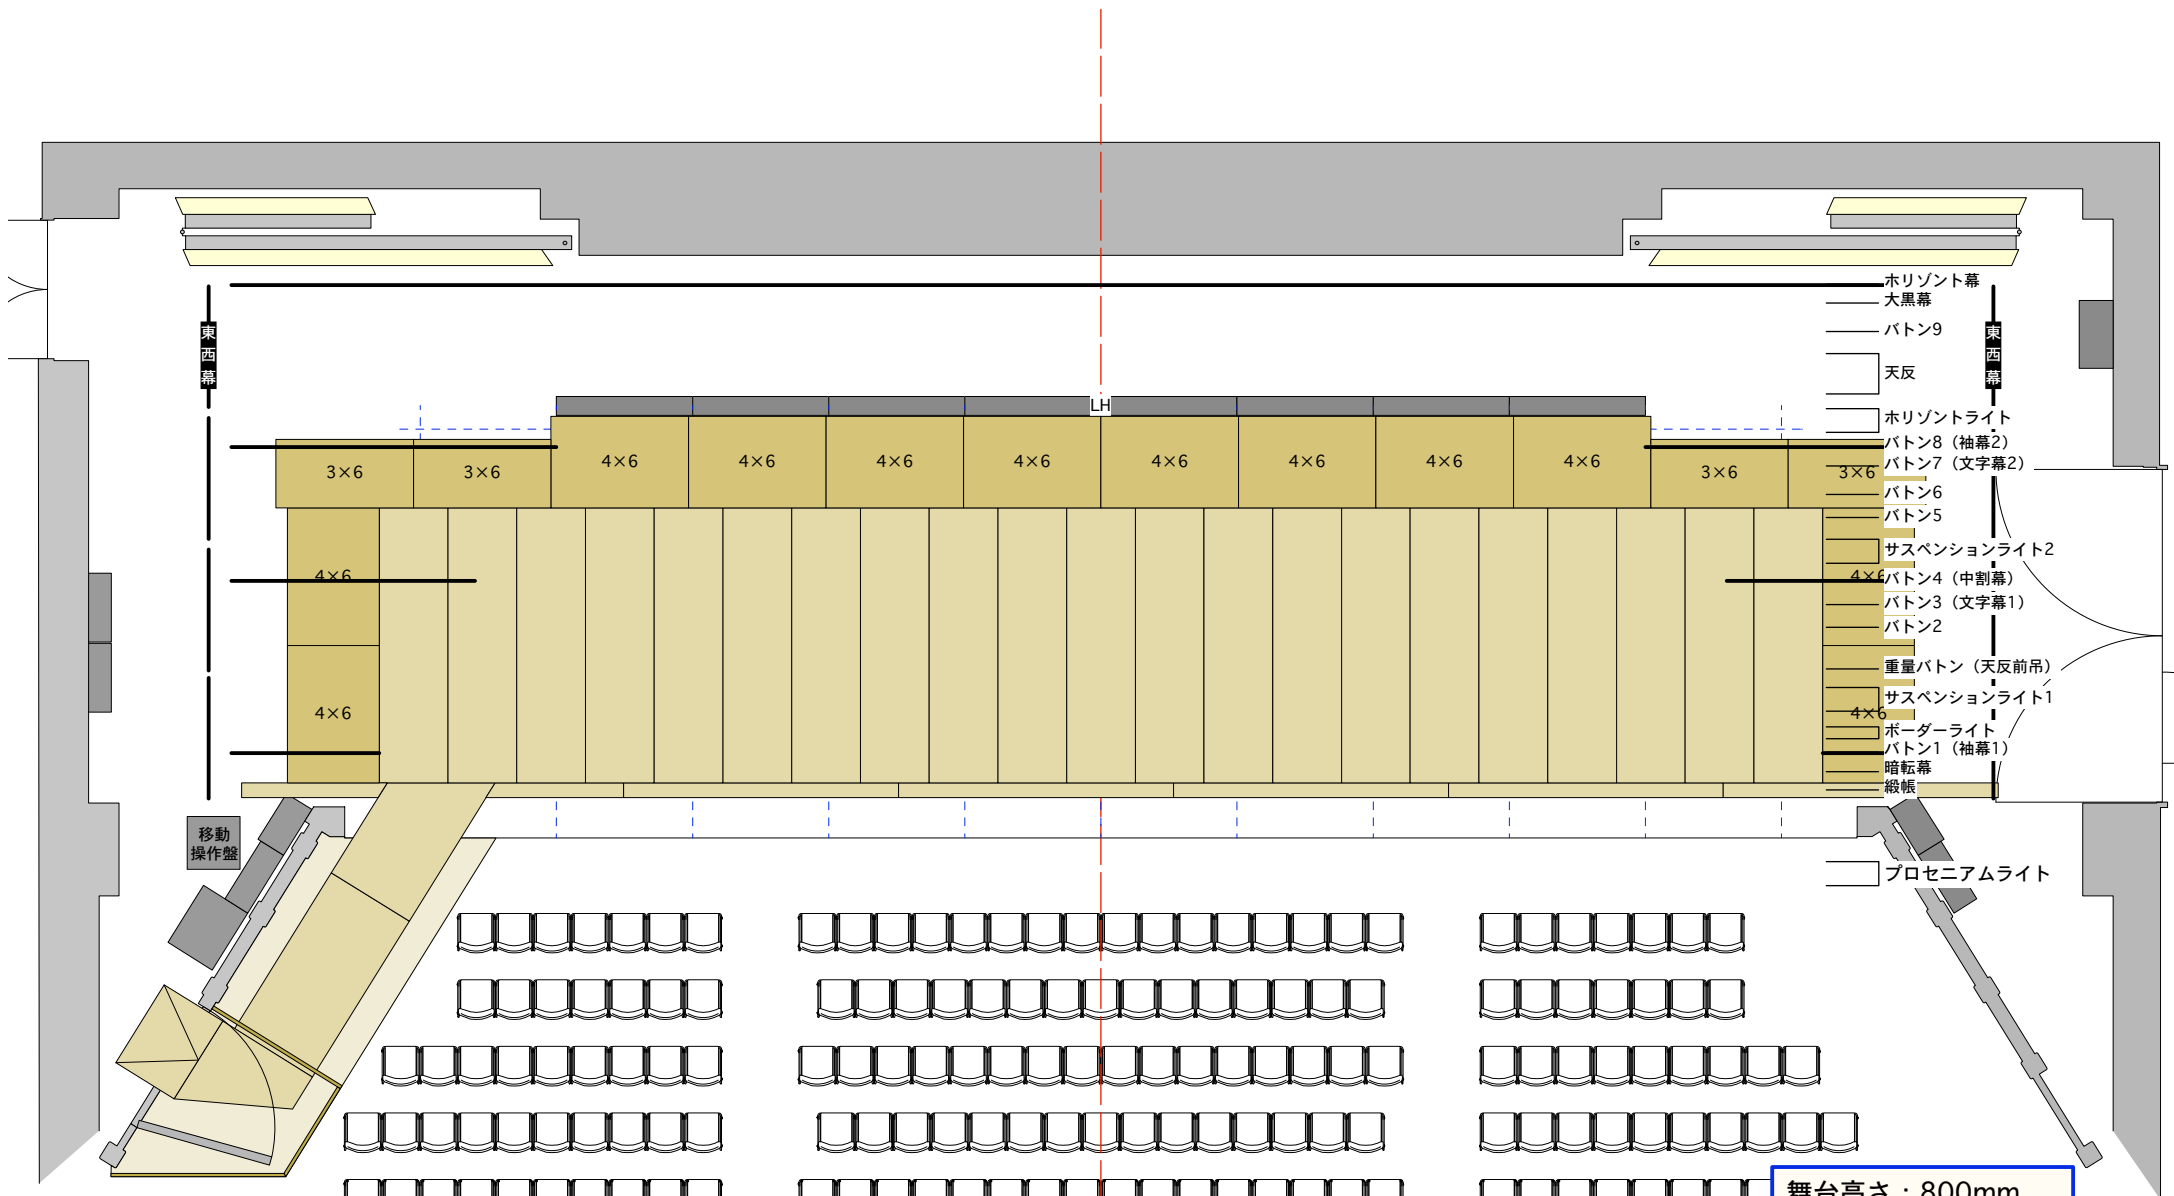

Place	SSプラザ川内 (鹿児島県薩摩川内市平佐1丁目18)
Scale	1/100 (A4)

Place	SSプラザ川内 (鹿児島県薩摩川内市平佐1丁目18)
Scale	1/100 (A4)

舞台高さ : 800mm
 舞台間口 : 20m
 舞台開口高さ : 6.35m

Place	SSプラザ川内 (鹿児島県薩摩川内市平佐1丁目18)
Scale	1/100 (A4)