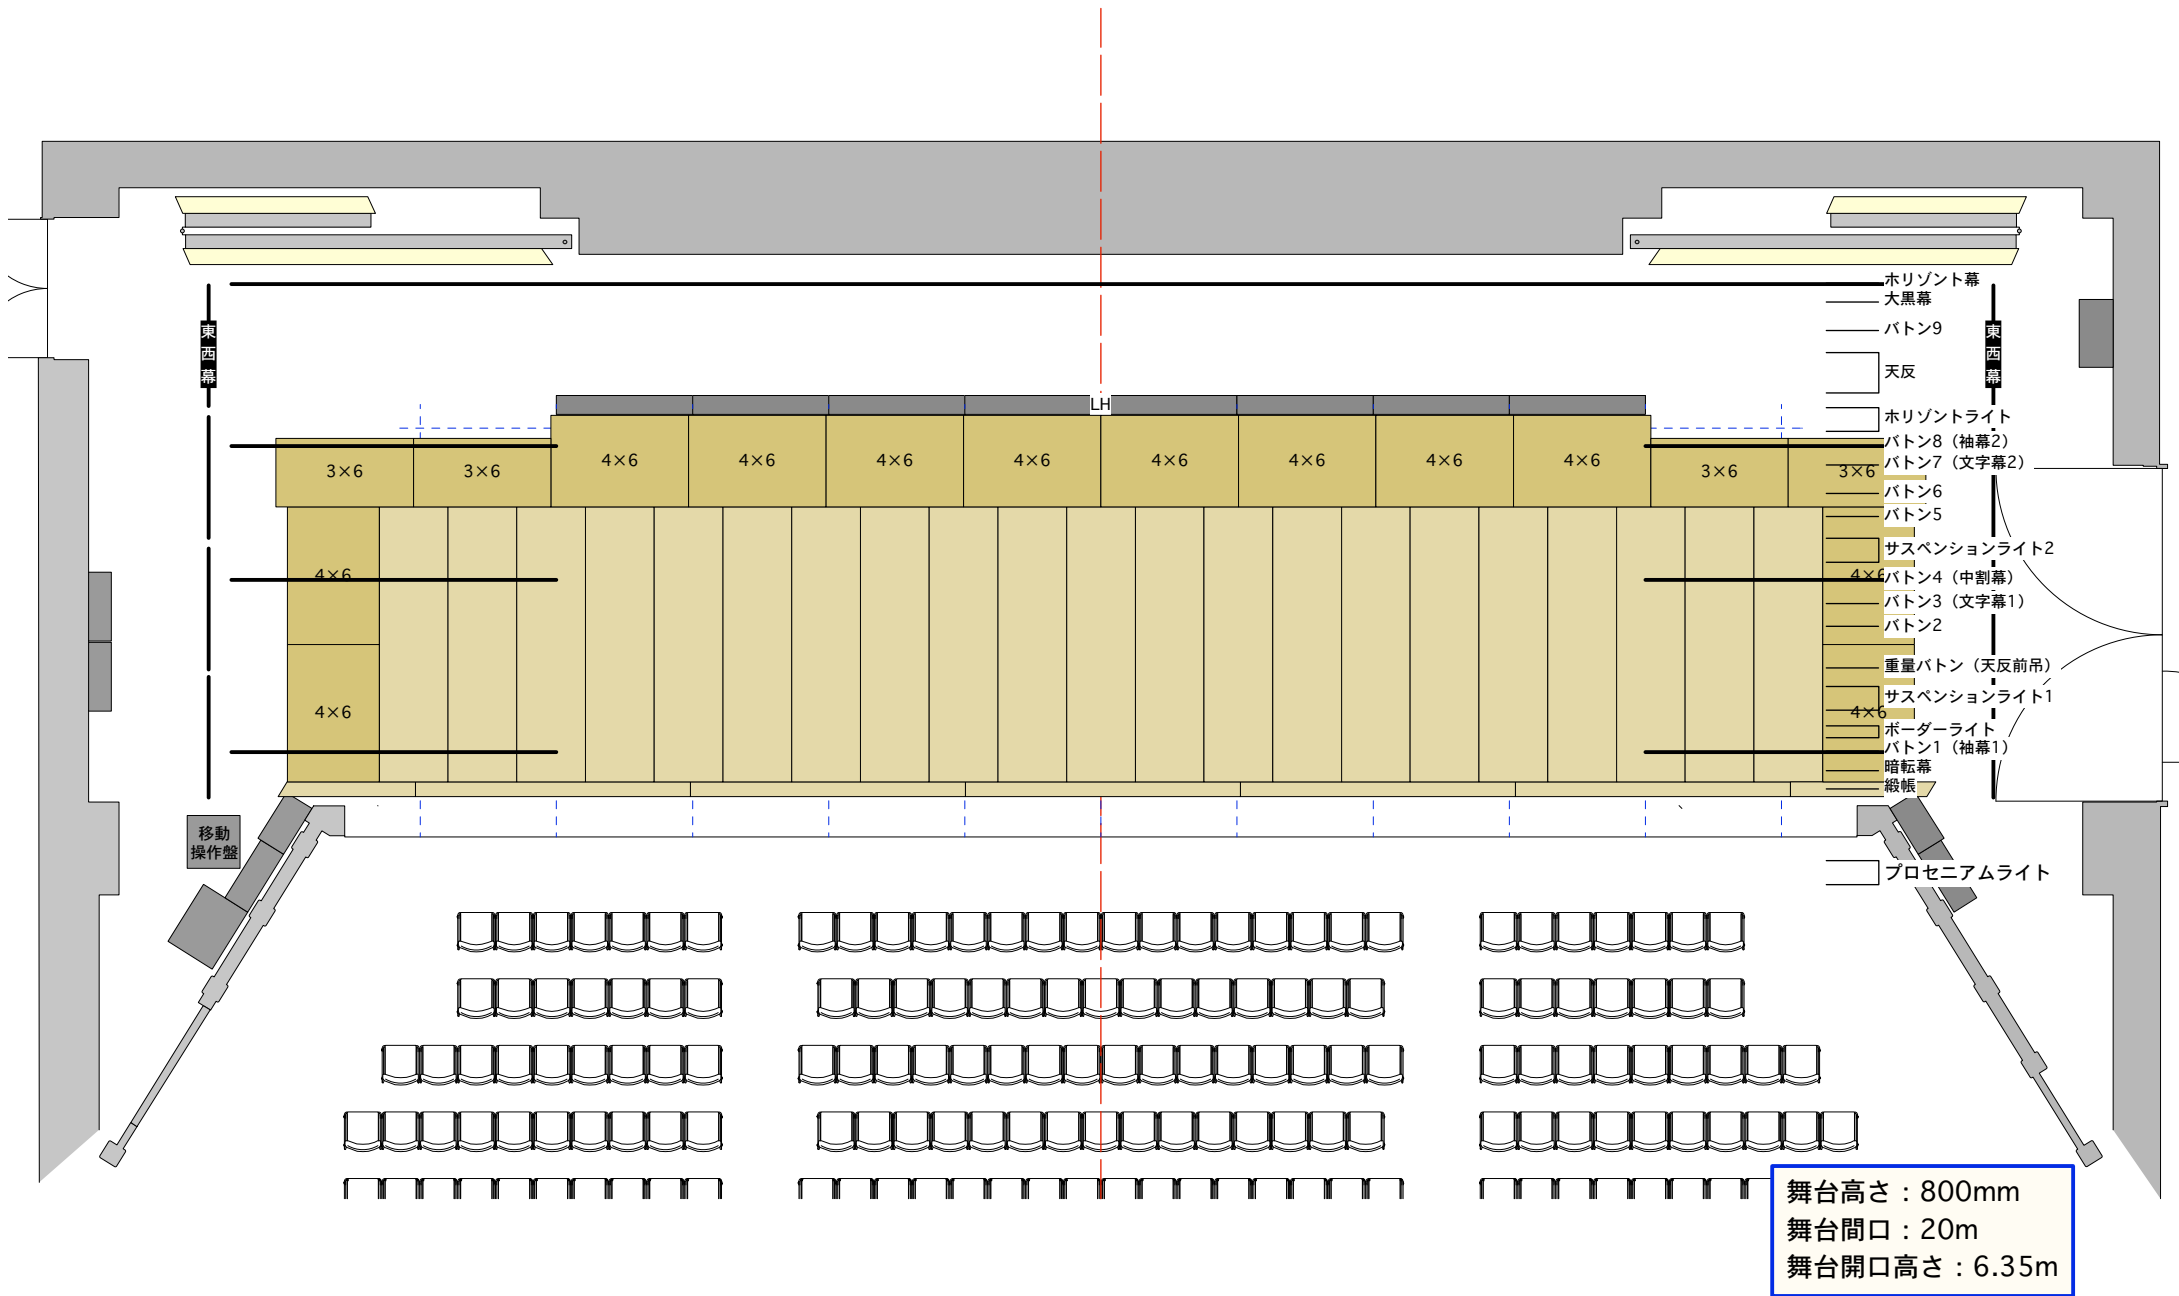

Place	SSプラザ川内 (鹿児島県薩摩川内市平佐1丁目18)
Scale	1/100 (A4)

Place	SSプラザ川内 (鹿児島県薩摩川内市平佐1丁目18)
Scale	1/100 (A4)

舞台高さ : 800mm
 舞台間口 : 20m
 舞台開口高さ : 6.35m

Place	SSプラザ川内 (鹿児島県薩摩川内市平佐1丁目18)
Scale	1/100 (A4)